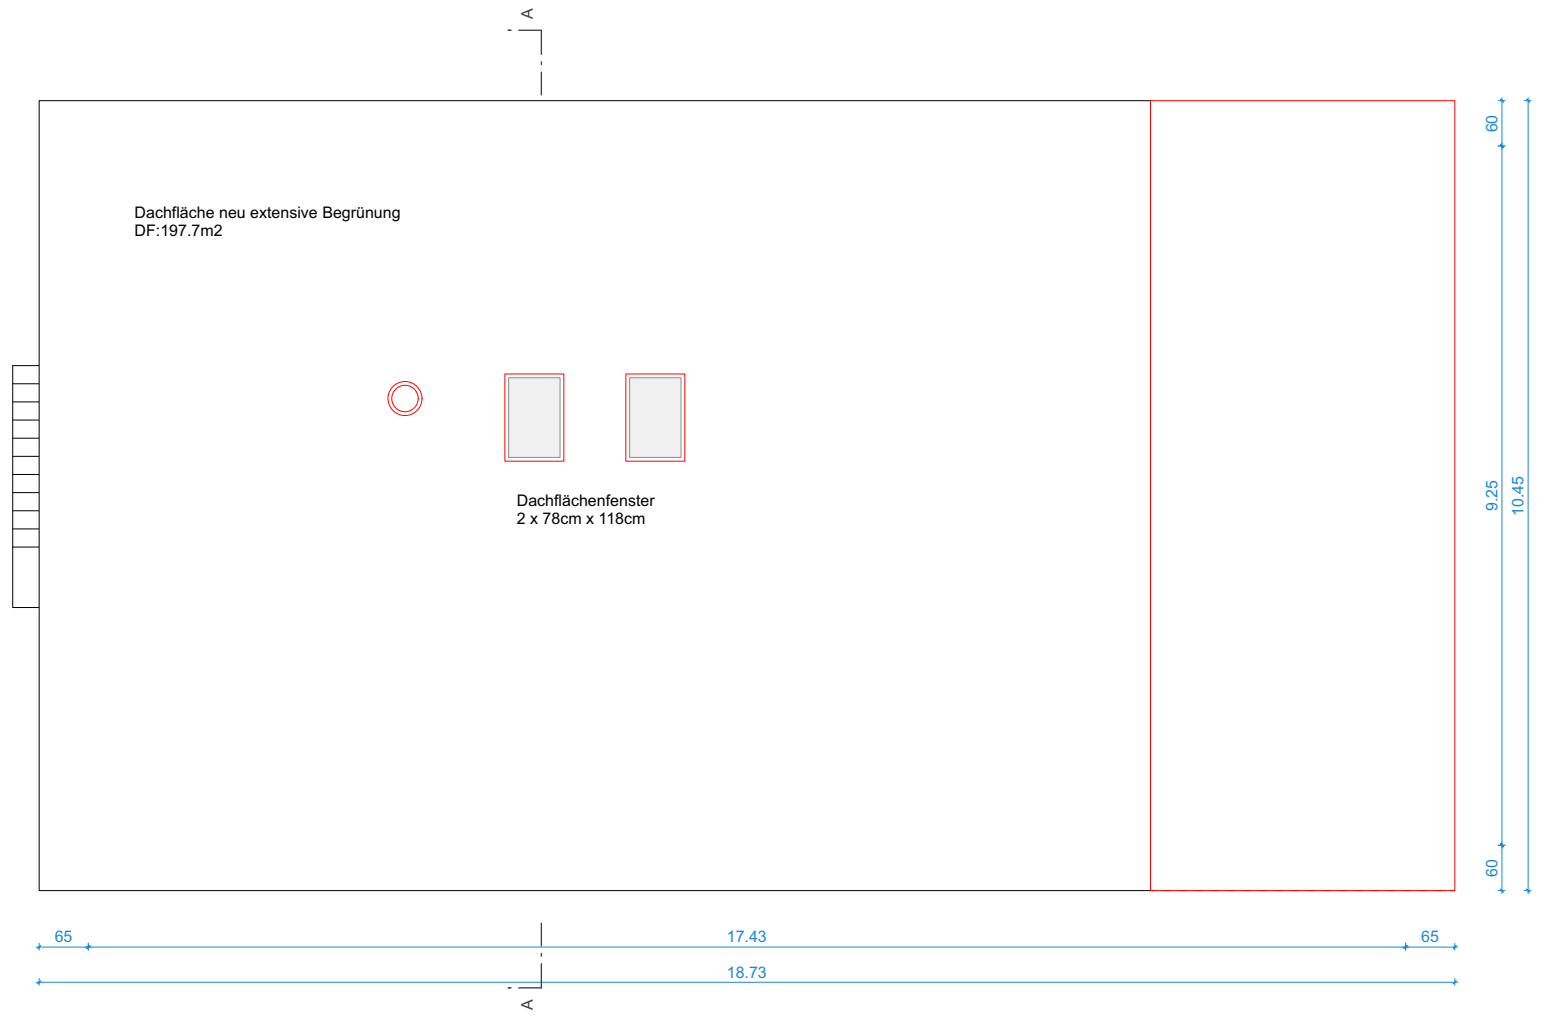

20 | Stallausbau | Weilenmann | Chalchofen
BAUEINGABE

Datum:	17.01.2024	Grundriss Obergeschoss	fabricat multifari GmbH	Bauherrschaft:
Mst:	1:100		Chaflur 127, 7558 Strada +41 79 329 68 16	Architekt*in:
Plangrösse:	A4		Plannummer: 20-33-04	
gezeichnet:	Delphine Schmid