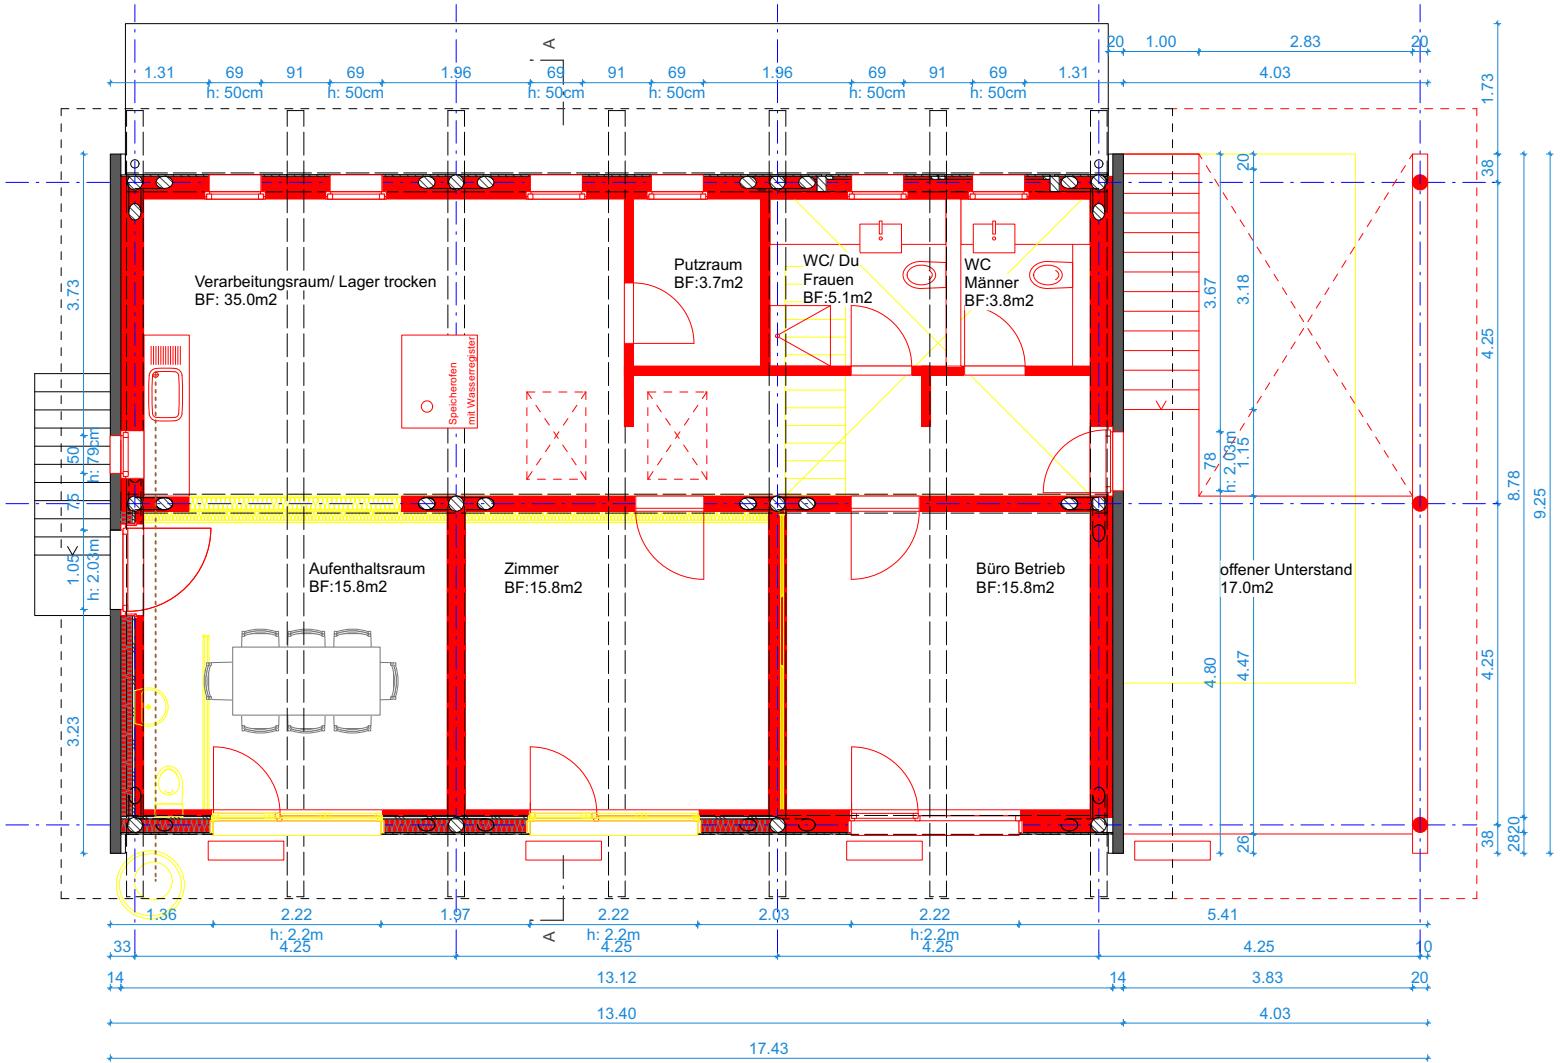

20 | Stallausbau | Weilenmann | Chalchoven

BAUEINGABE

Datum: 17.01.2024
 Mst: 1:100
 Plangröße: A4
 gezeichnet: Delphine Schmid

Grundriss Erdgeschoss
 Plannummer: 20-33-02

fabricat multifari GmbH
 Chafalur 127, 7558 Strada
 +41 79 329 68 16
 schmid@fabricatmultifari.ch

Bauherrschaft:
 Architekt*in:

20 | Stallausbau | Weilenmann | Chalchoven
 BAUEINGABE

Datum: 17.01.2024
 Mst: 1:100
 Plangröße: A4
 gezeichnet: Delphine Schmid

Grundriss Obergeschoss
 Plannummer: 20-33-03

fabricat multifari GmbH
 Chafalur 127, 7558 Strada
 +41 79 329 68 16
 schmid@fabricatmultifari.ch

Bauherrschaft:
 Architekt*in:

20 | Stallausbau | Weilenmann | Chalchofen
BAUEINGABE

Datum:	17.01.2024	Grundriss Obergeschoss	fabricat multifari GmbH	Bauherrschaft:
Mst:	1:100		Chaflur 127, 7558 Strada +41 79 329 68 16	Architekt*in:
Plangrösse:	A4		Plannummer: 20-33-04	
gezeichnet:	Delphine Schmid			