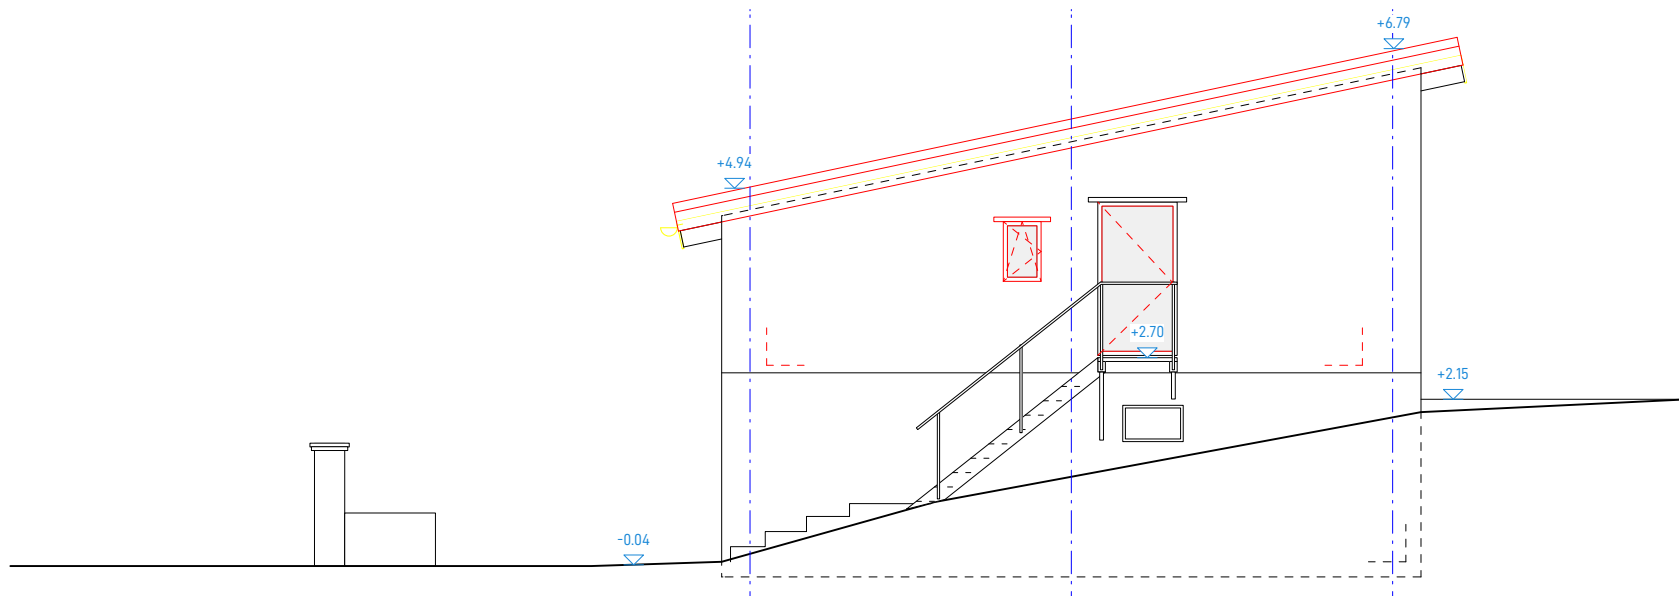

20 | Stallausbau | Weilenmann | Chalchofen

BAUEINGABE

Datum: 17.01.2024
 Mst: 1:100
 Plangrösse: A4
 gezeichnet: Delphine Schmid

Querschnitt AA
 Plannummer: 20-33-05

fabricat multifari GmbH
 Chafalur 127, 7558 Strada
 +41 79 329 68 16
 schmid@fabricatmultifari.ch

Bauherrschaft:
 Architekt*in:

20 | Stallausbau | Weilenmann | Chalchofen

BAUEINGABE

<p>Datum: 17.01.2024 Mst: 1:100 Plangrösse: A4 gezeichnet: Delphine Schmid</p>	<p>Ansicht Nordwest Plannummer: 20-33-06</p>	<p>fabricat multifari GmbH Chaflur 127, 7558 Strada +41 79 329 68 16 schmid@fabricatmultifari.ch</p>	<p>Bauherrschaft: Architekt*in:</p>
---	---	---	---

20 | Stallausbau | Weilenmann | Chalchofen

BAUEINGABE

Datum: 17.01.2024
 Mst: 1:100
 Plangrösse: A4
 gezeichnet: Delphine Schmid

Ansicht Südwest
 Plannummer: 20-33-07

fabricat multifari GmbH
 Chaflur 127, 7558 Strada
 +41 79 329 68 16
 schmid@fabricatmultifari.ch

Bauherrschaft:
 Architekt*in:

20 | Stallausbau | Weilenmann | Chalchofen

BAUEINGABE

Datum: 17.01.2024
 Mst: 1:100
 Plangrösse: A4
 gezeichnet: Delphine Schmid

Ansicht Südost
 Plannummer: 20-33-08

fabricat multifari GmbH
 Chaflur 127, 7558 Strada
 +41 79 329 68 16
 schmid@fabricatmultifari.ch