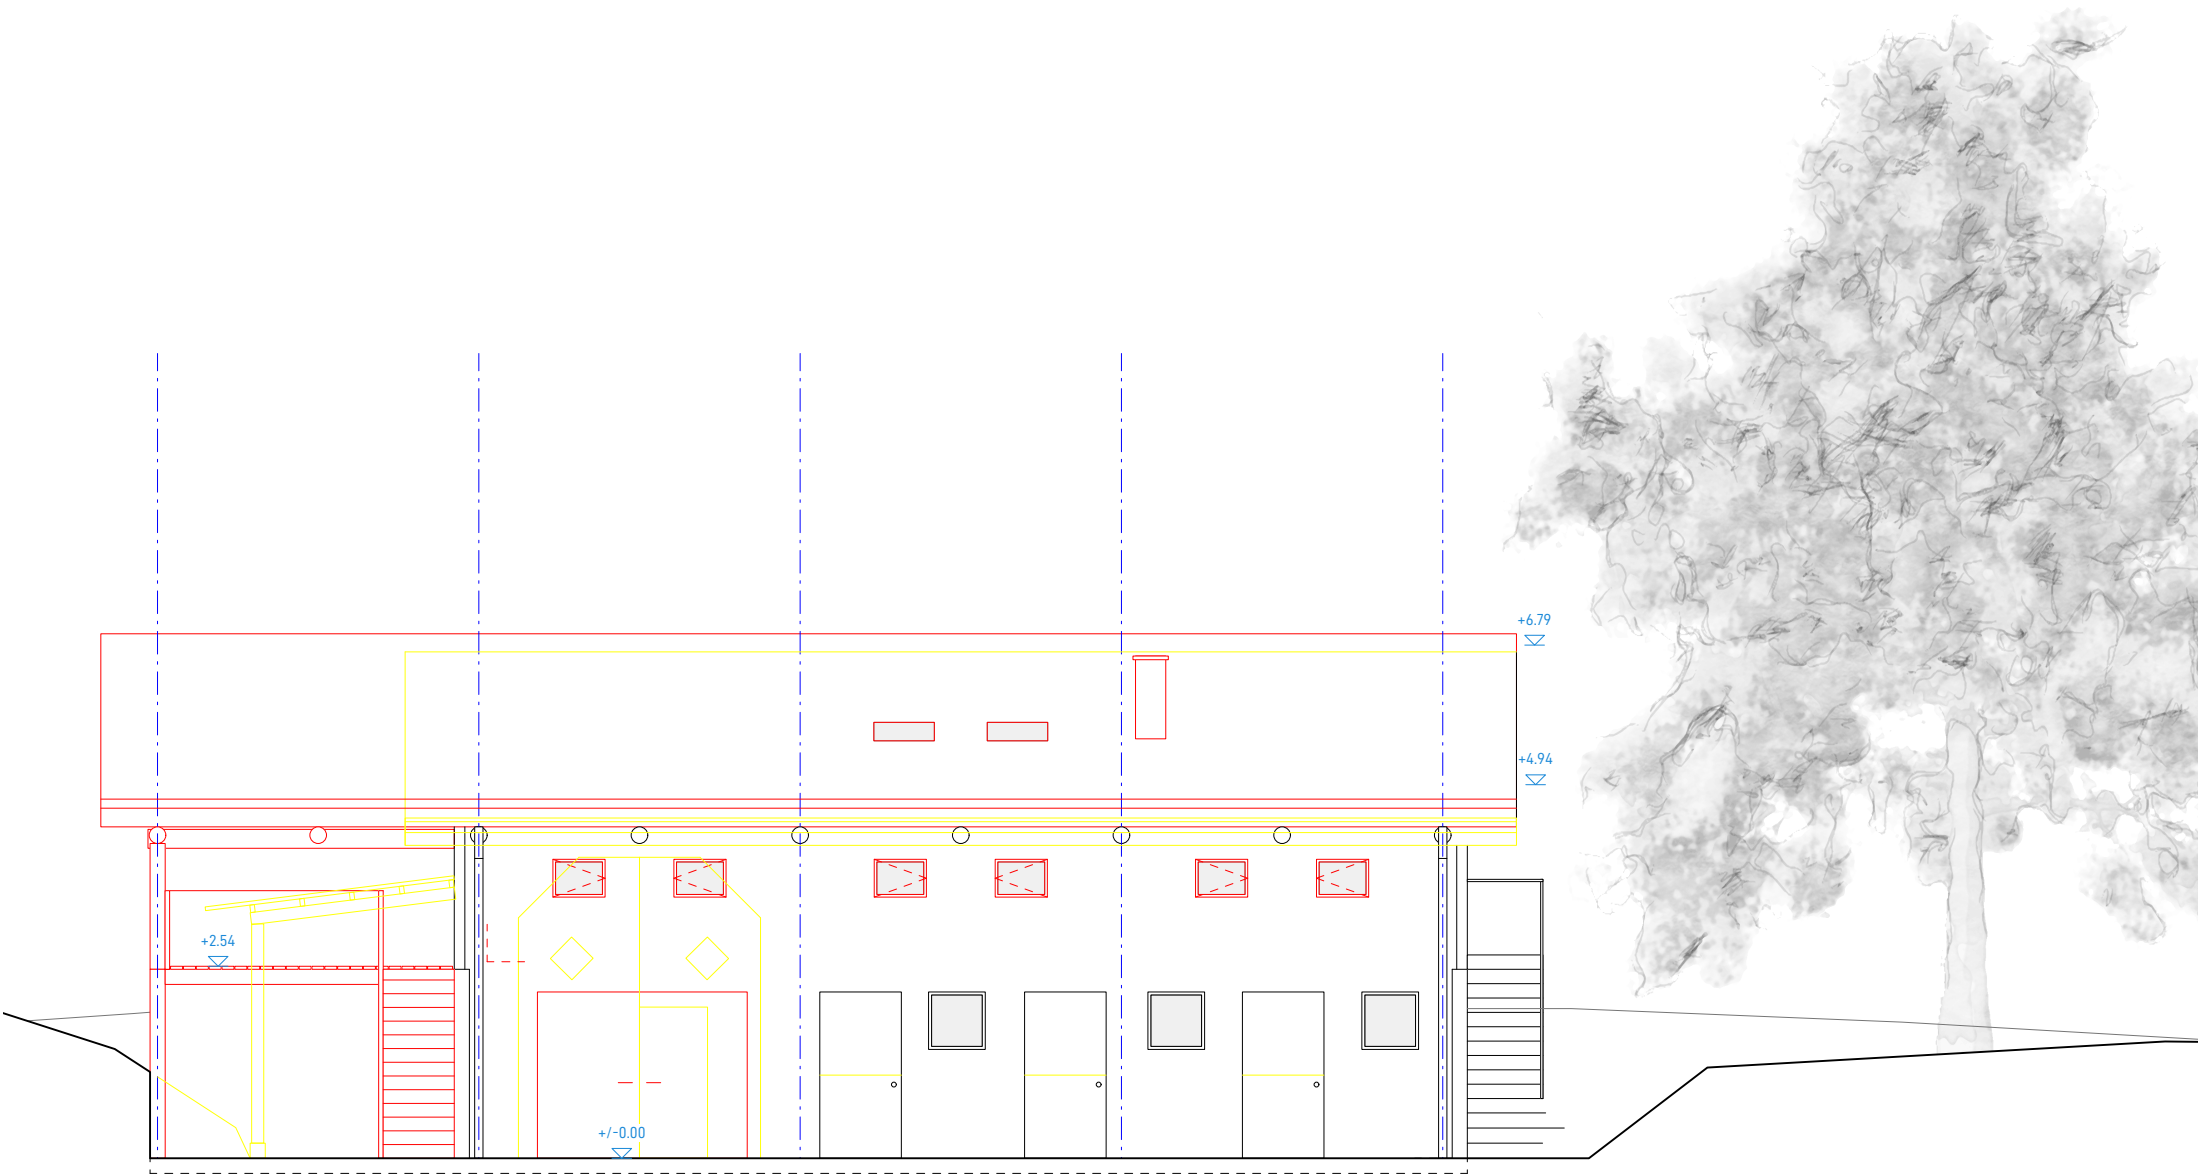

20 | Stallausbau | Weilenmann | Chalchofen

BAUEINGABE

Datum: 17.01.2024
 Mst: 1:100
 Plangrösse: A4
 gezeichnet: Delphine Schmid

Querschnitt AA
 Plannummer: 20-33-05

fabricat multifari GmbH
 Chafalur 127, 7558 Strada
 +41 79 329 68 16
 schmid@fabricatmultifari.ch

Bauherrschaft:
 Architekt*in:

20 | Stallausbau | Weilenmann | Chalchofen

BAUEINGABE

<p>Datum: 17.01.2024 Mst: 1:100 Plangrösse: A4 gezeichnet: Delphine Schmid</p>	<p>Ansicht Nordwest Plannummer: 20-33-06</p>	<p>fabricat multifari GmbH Chaflur 127, 7558 Strada +41 79 329 68 16 schmid@fabricatmultifari.ch</p>	<p>Bauherrschaft: Architekt*in:</p>
---	---	---	---

20 | Stallausbau | Weilenmann | Chalchofen

BAUEINGABE

Datum: 17.01.2024
 Mst: 1:100
 Plangrösse: A4
 gezeichnet: Delphine Schmid

Ansicht Südwest
 Plannummer: 20-33-07

fabricat multifari GmbH
 Chaflur 127, 7558 Strada
 +41 79 329 68 16
 schmid@fabricatmultifari.ch

Bauherrschaft:
 Architekt*in:

20 | Stallausbau | Weilenmann | Chalchofen

BAUEINGABE

Datum: 17.01.2024
 Mst: 1:100
 Plangrösse: A4
 gezeichnet: Delphine Schmid

Ansicht Südost
 Plannummer: 20-33-08

fabricat multifari GmbH
 Chaflur 127, 7558 Strada
 +41 79 329 68 16
 schmid@fabricatmultifari.ch