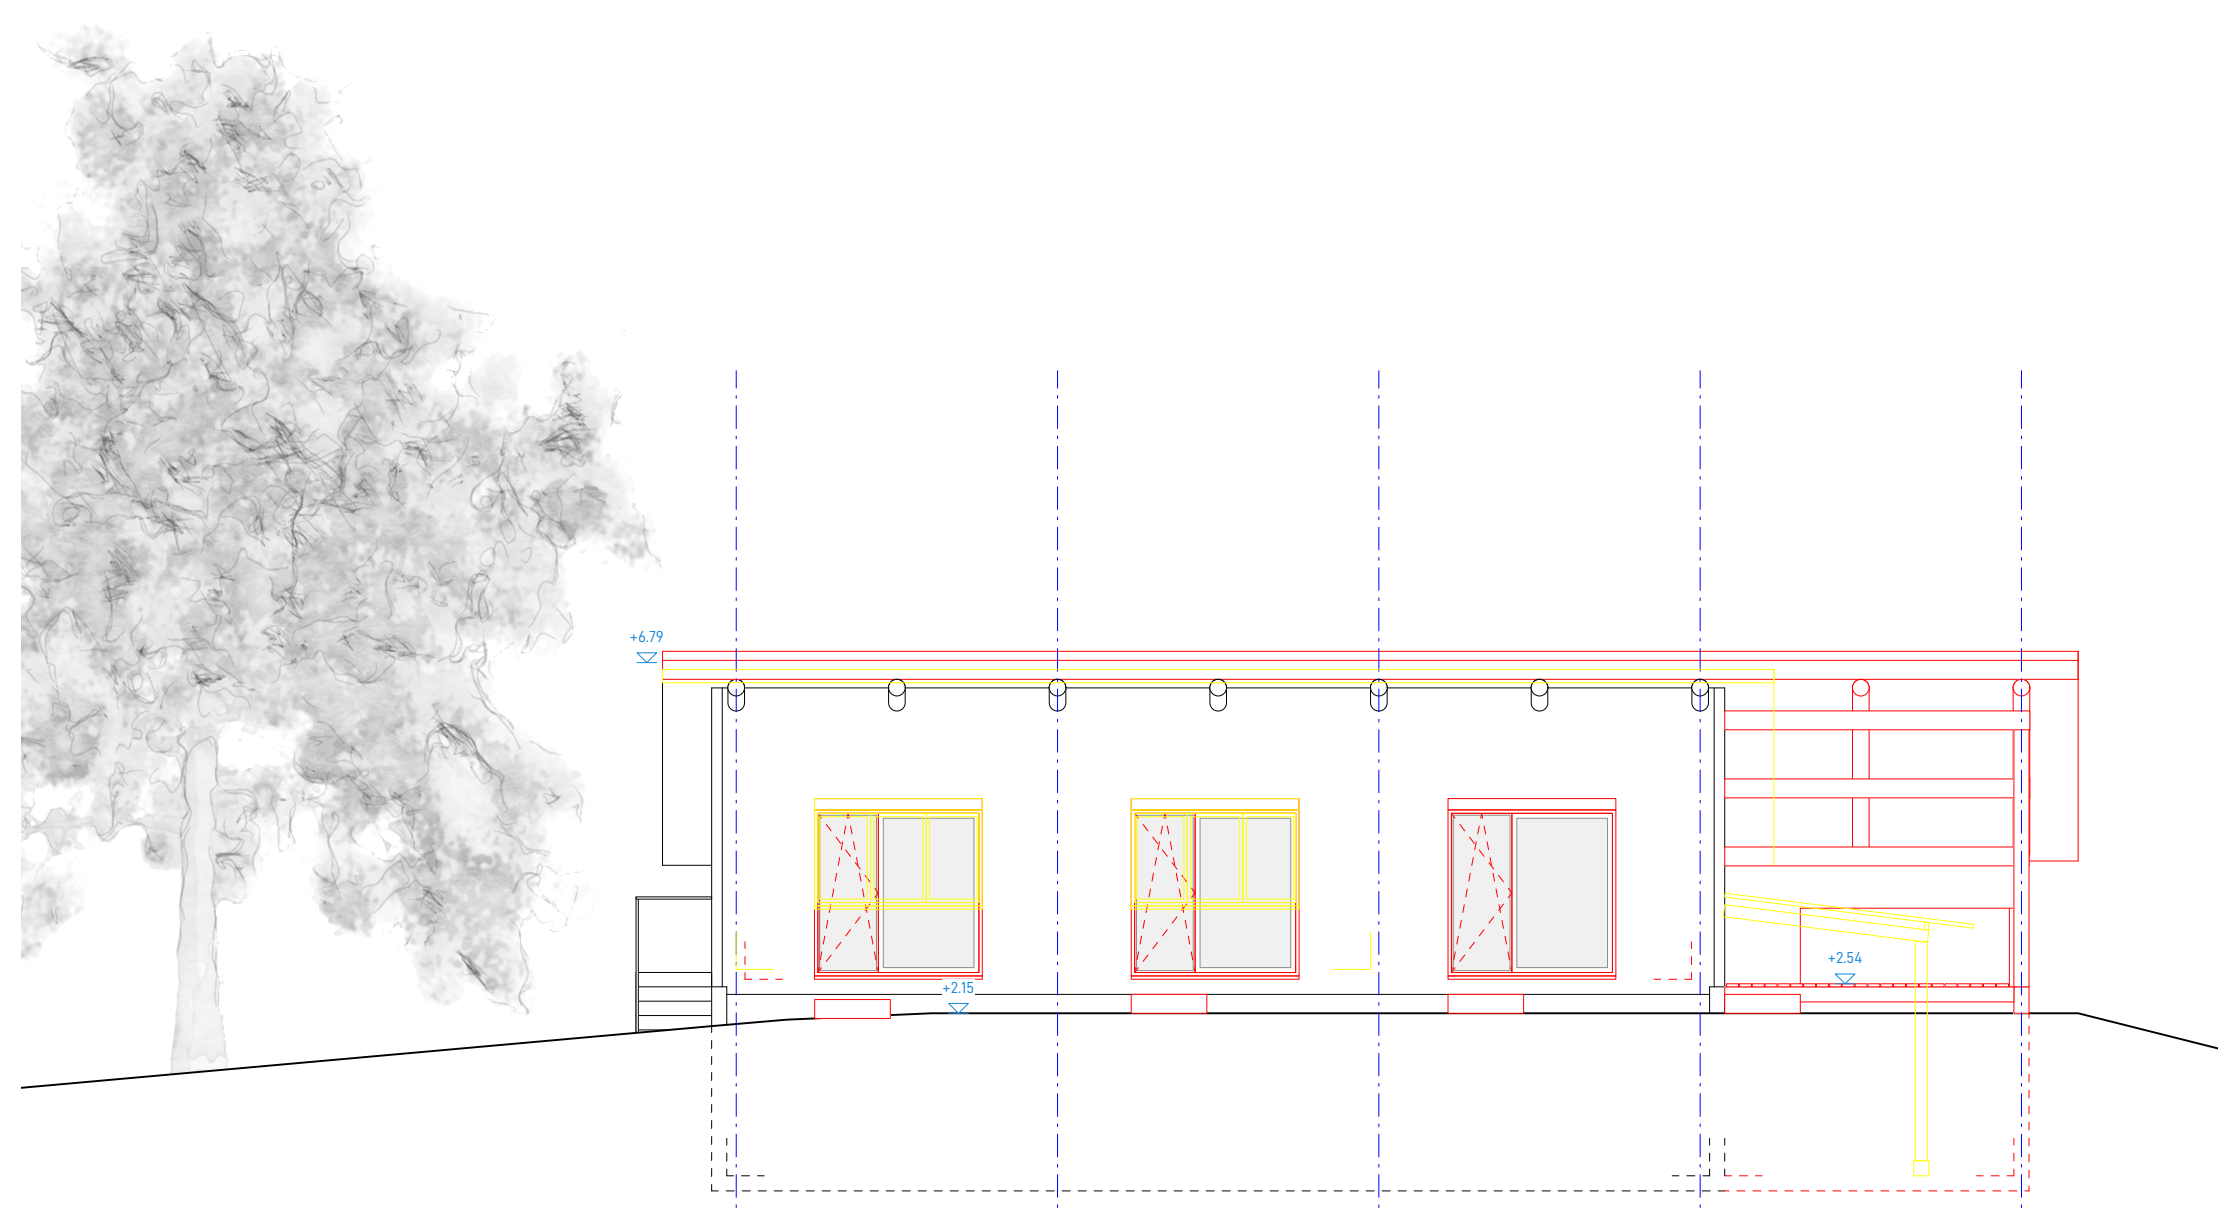

Bauherrschaft:
 Architekt*in:

20 | Stallausbau | Weilenmann | Chalchofen

BAUEINGABE

<p>Datum: 17.01.2024 Mst: 1:100 Plangrösse: A4 gezeichnet: Delphine Schmid</p>	<p>Ansicht Nordwest Plannummer: 20-33-06</p>	<p>fabricat multifari GmbH Chaflur 127, 7558 Strada +41 79 329 68 16 schmid@fabricatmultifari.ch</p>	<p>Bauherrschaft: Architekt*in:</p>
---	---	---	---

20 | Stallausbau | Weilenmann | Chalchofen

BAUEINGABE

Datum: 17.01.2024
 Mst: 1:100
 Plangrösse: A4
 gezeichnet: Delphine Schmid

Ansicht Südwest
 Plannummer: 20-33-07

fabricat multifari GmbH
 Chaflur 127, 7558 Strada
 +41 79 329 68 16
 schmid@fabricatmultifari.ch

Bauherrschaft:
 Architekt*in:

20 | Stallausbau | Weilenmann | Chalchofen

BAUEINGABE

Datum: 17.01.2024
 Mst: 1:100
 Plangrösse: A4
 gezeichnet: Delphine Schmid

Ansicht Südost
 Plannummer: 20-33-08

fabricat multifari GmbH
 Chaflur 127, 7558 Strada
 +41 79 329 68 16
 schmid@fabricatmultifari.ch

Bauherrschaft:
 Architekt*in:

20 | Stallausbau | Weilenmann | Chalchofen

BAUEINGABE

<p>Datum: 17.01.2024 Mst: 1:100 Plangrösse: A4 gezeichnet: Delphine Schmid</p>	<p>Ansicht Nordost Plannummer: 20-33-09</p>	<p>fabricat multifari GmbH Chaflur 127, 7558 Strada +41 79 329 68 16 schmid@fabricatmultifari.ch</p>	<p>Bauherrschaft: Architekt*in:</p>
---	--	---	---