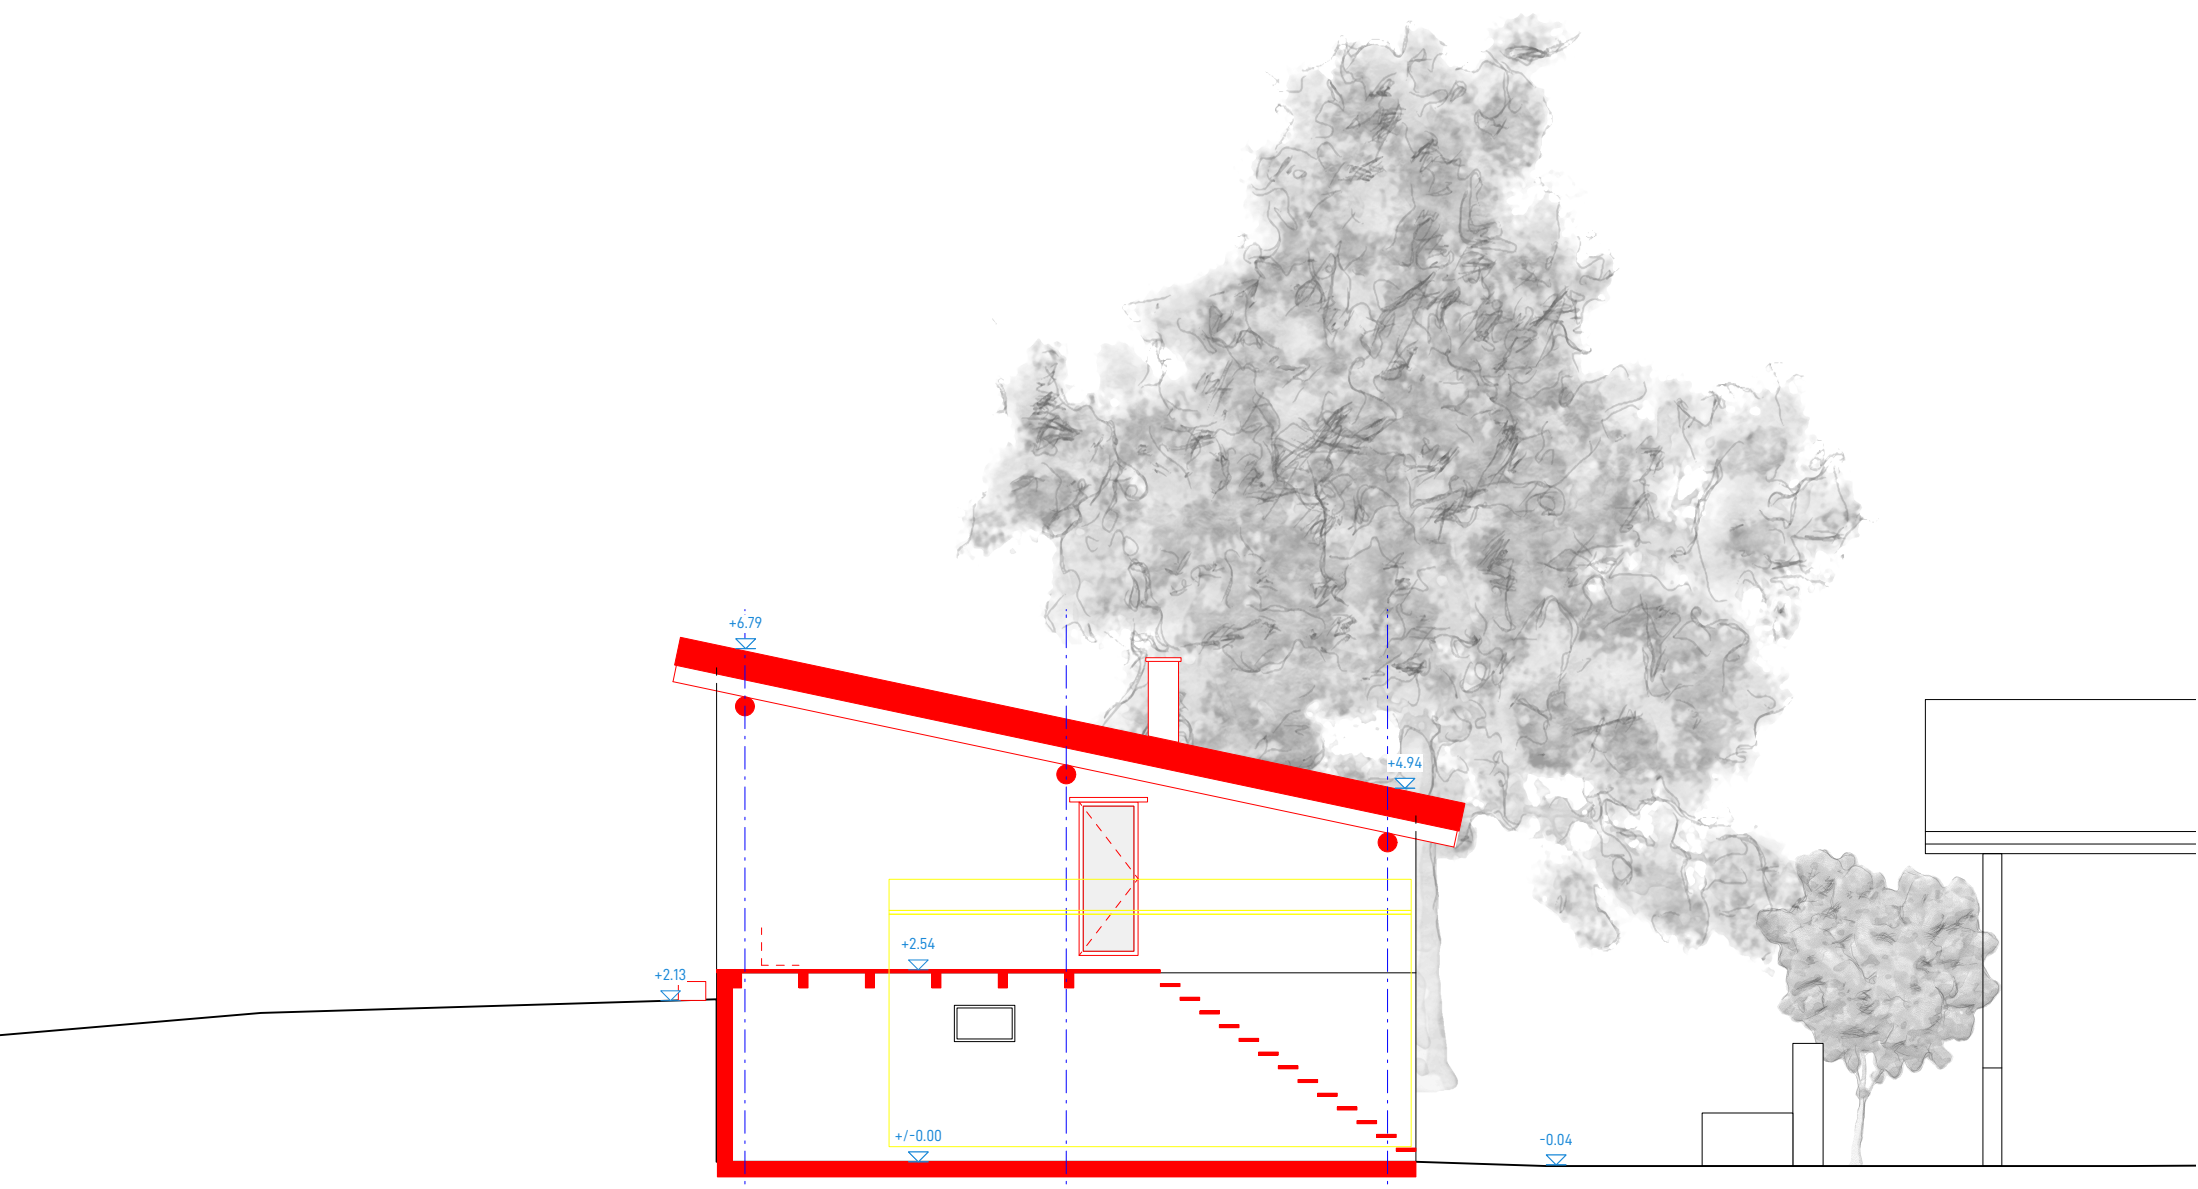

Bauherrschaft:
 Architekt*in:

20 | Stallausbau | Weilenmann | Chalchofen

BAUEINGABE

Datum: 17.01.2024
 Mst: 1:100
 Plangrösse: A4
 gezeichnet: Delphine Schmid

Ansicht Südost
 Plannummer: 20-33-08

fabricat multifari GmbH
 Chaflur 127, 7558 Strada
 +41 79 329 68 16
 schmid@fabricatmultifari.ch

Bauherrschaft:
 Architekt*in:

20 | Stallausbau | Weilenmann | Chalchofen

BAUEINGABE

<p>Datum: 17.01.2024 Mst: 1:100 Plangrösse: A4 gezeichnet: Delphine Schmid</p>	<p>Ansicht Nordost Plannummer: 20-33-09</p>	<p>fabricat multifari GmbH Chaflur 127, 7558 Strada +41 79 329 68 16 schmid@fabricatmultifari.ch</p>	<p>Bauherrschaft: Architekt*in:</p>
---	--	---	---