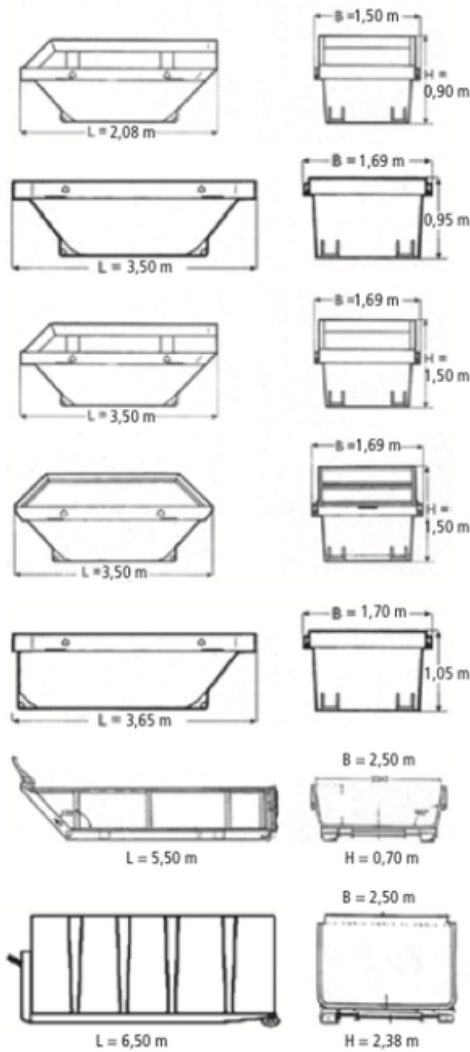

Samstags

8:00 - 12:00

Samstag kein Betonbezug!

Rufen sie uns an! Tel. 052 657 56 00 | Cabema AG, Chlosterlinde 10, 8253 Diessenhofen

Für jede Abfallart die geeignete Mulde.

Mulden-Typ	m ³	Länge mm	Breite aussen mm	Höhe mm
K2 Standard-Mulde	2	2080	1500	900
N4 Standard-Mulde	4	3500	1690	950
AZ6 Allzweck-Mulde	6	3500	1690	1500
ST6 Stadt-Mulde gedeckt	6	3500	1690	1500
Törli Flach-Mulde mit Rückladen	4	3650	1705	1050
RT9 Abroll-Container	9	5500	2500	700
RT30 Abroll-Container	30	6500	2500	2380