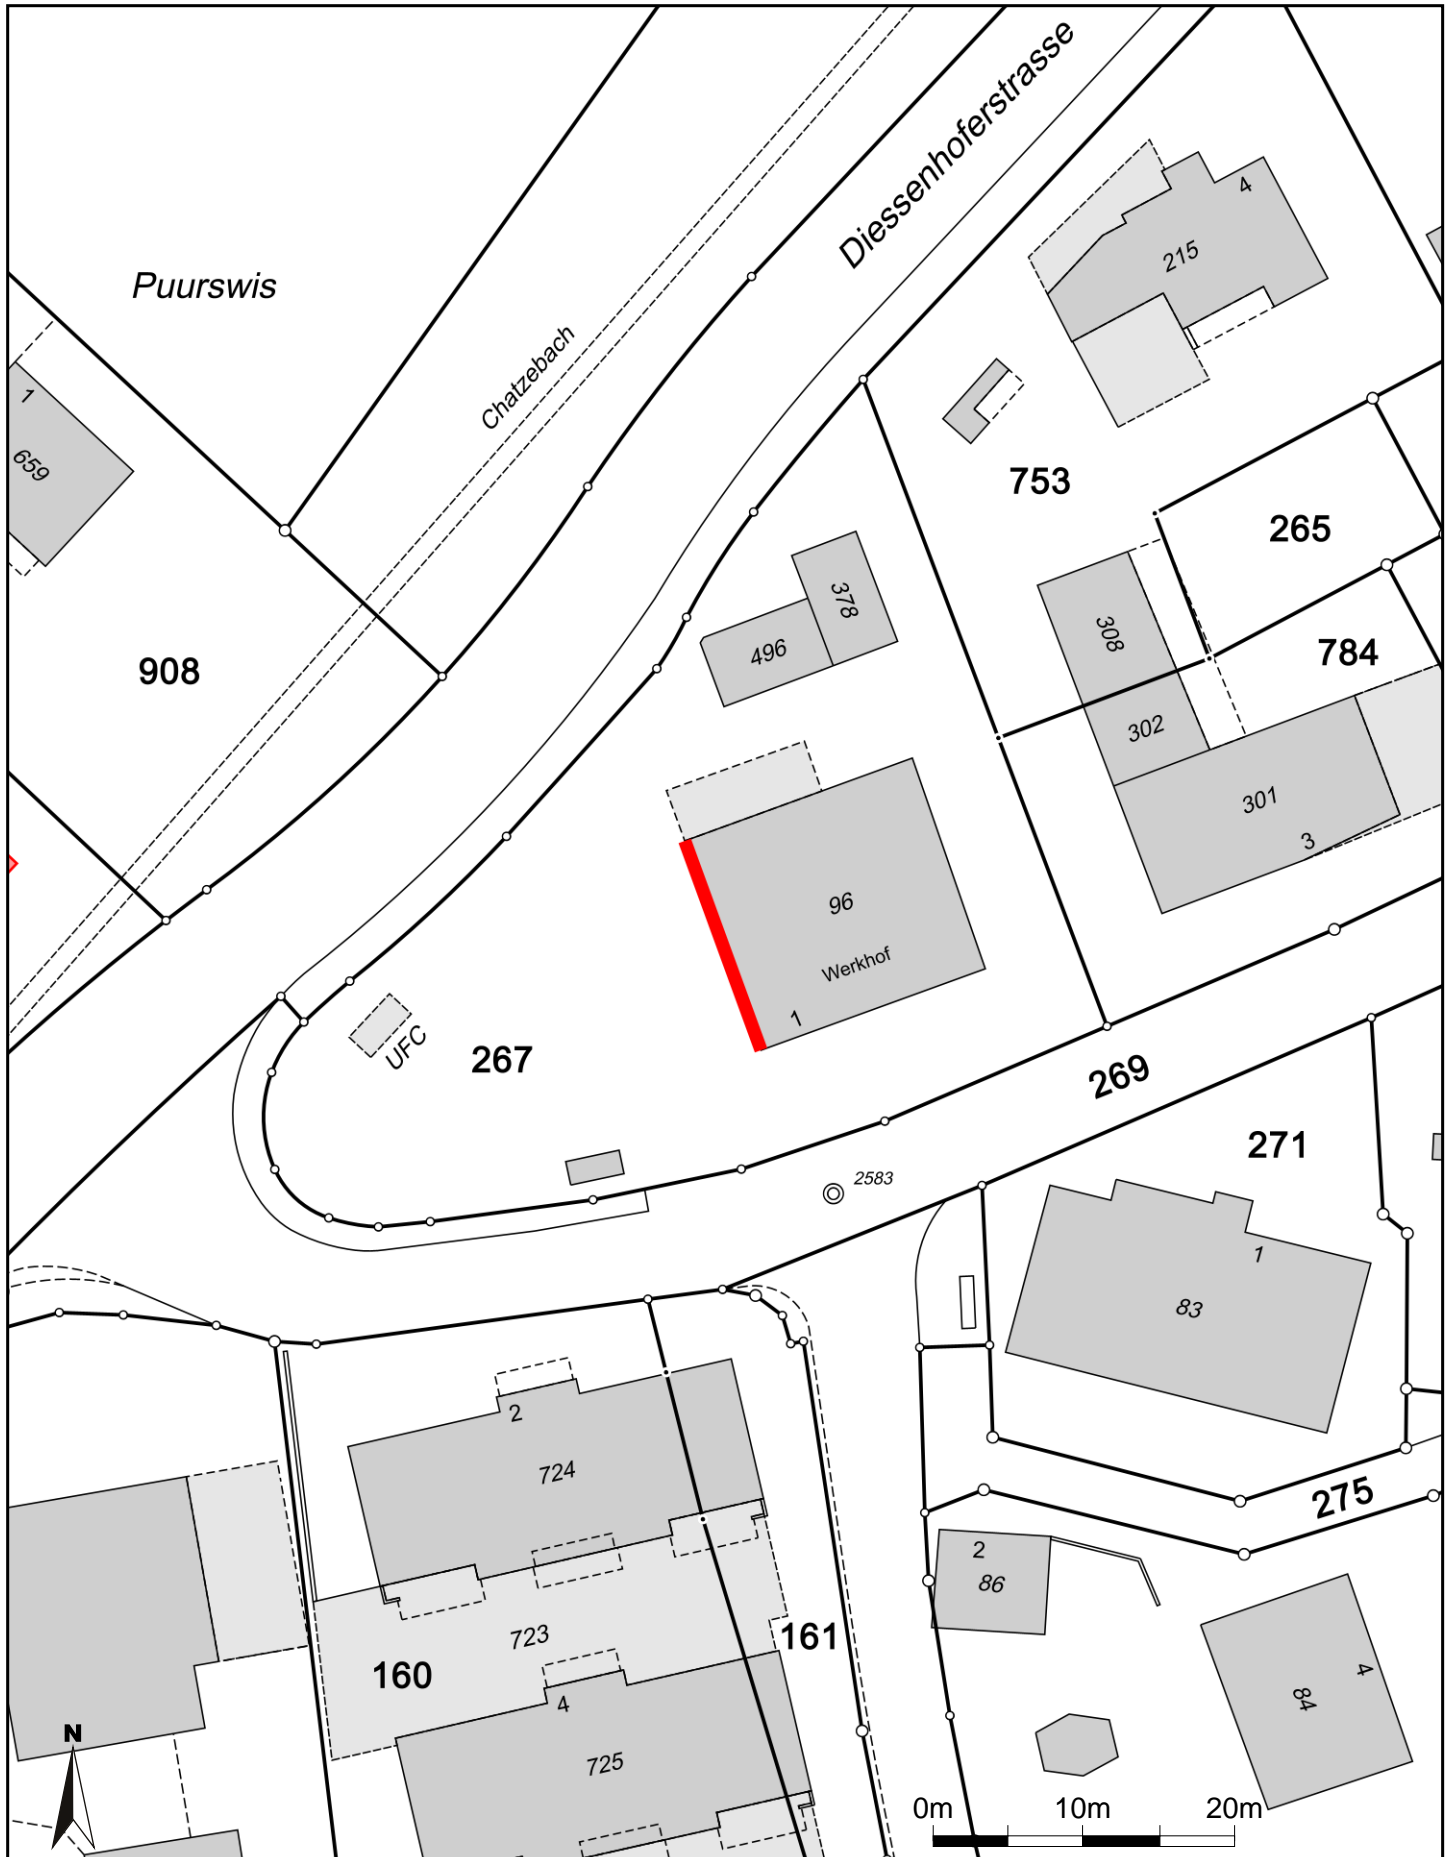

# Situationsplan - Massstab 1:500

Parzelle 267, Unterdorf 1, Basadingen

Für die Richtigkeit und Aktualität der Daten wird keine Garantie übernommen.

Es gelten die Nutzungsbedingungen des Geoportals.

13.05.2026

Quelle: Amtliche Vermessung

Massstab 1:500

Zentrumskoordinaten: 2'698'418, 1'280'696