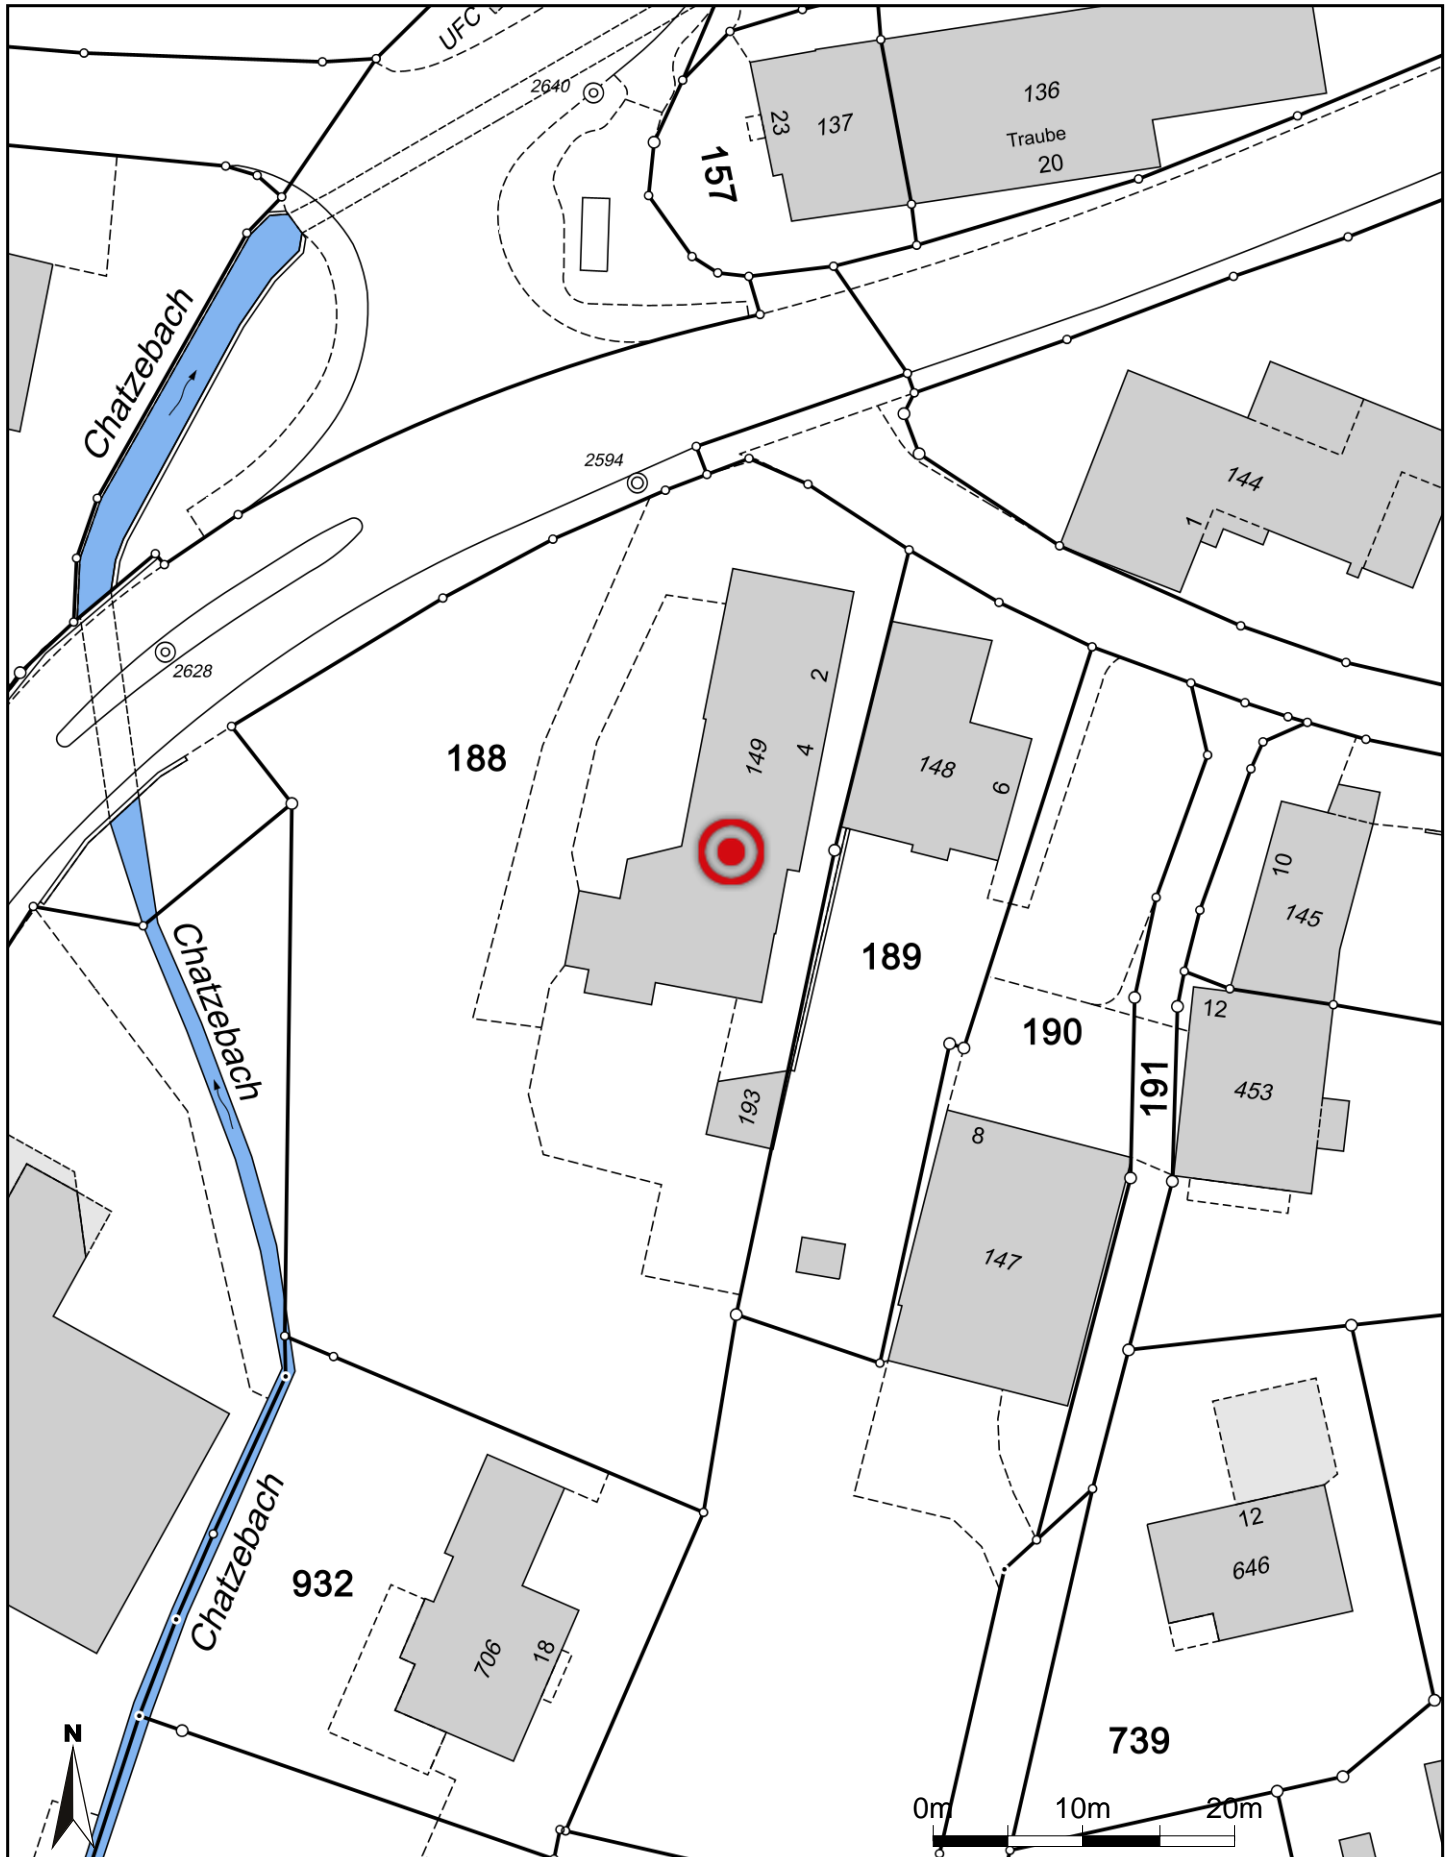

Situationsplan - Massstab 1:500

Parzelle 188, Guetenbergli 2+4, Basadingen

Für die Richtigkeit und Aktualität der Daten wird keine Garantie übernommen.
Es gelten die Nutzungsbedingungen des Geoportals.

Massstab 1:500
Zentrumskoordinaten: 2'698'105, 1'280'427

01.06.2026
Quelle: Amtliche Vermessung