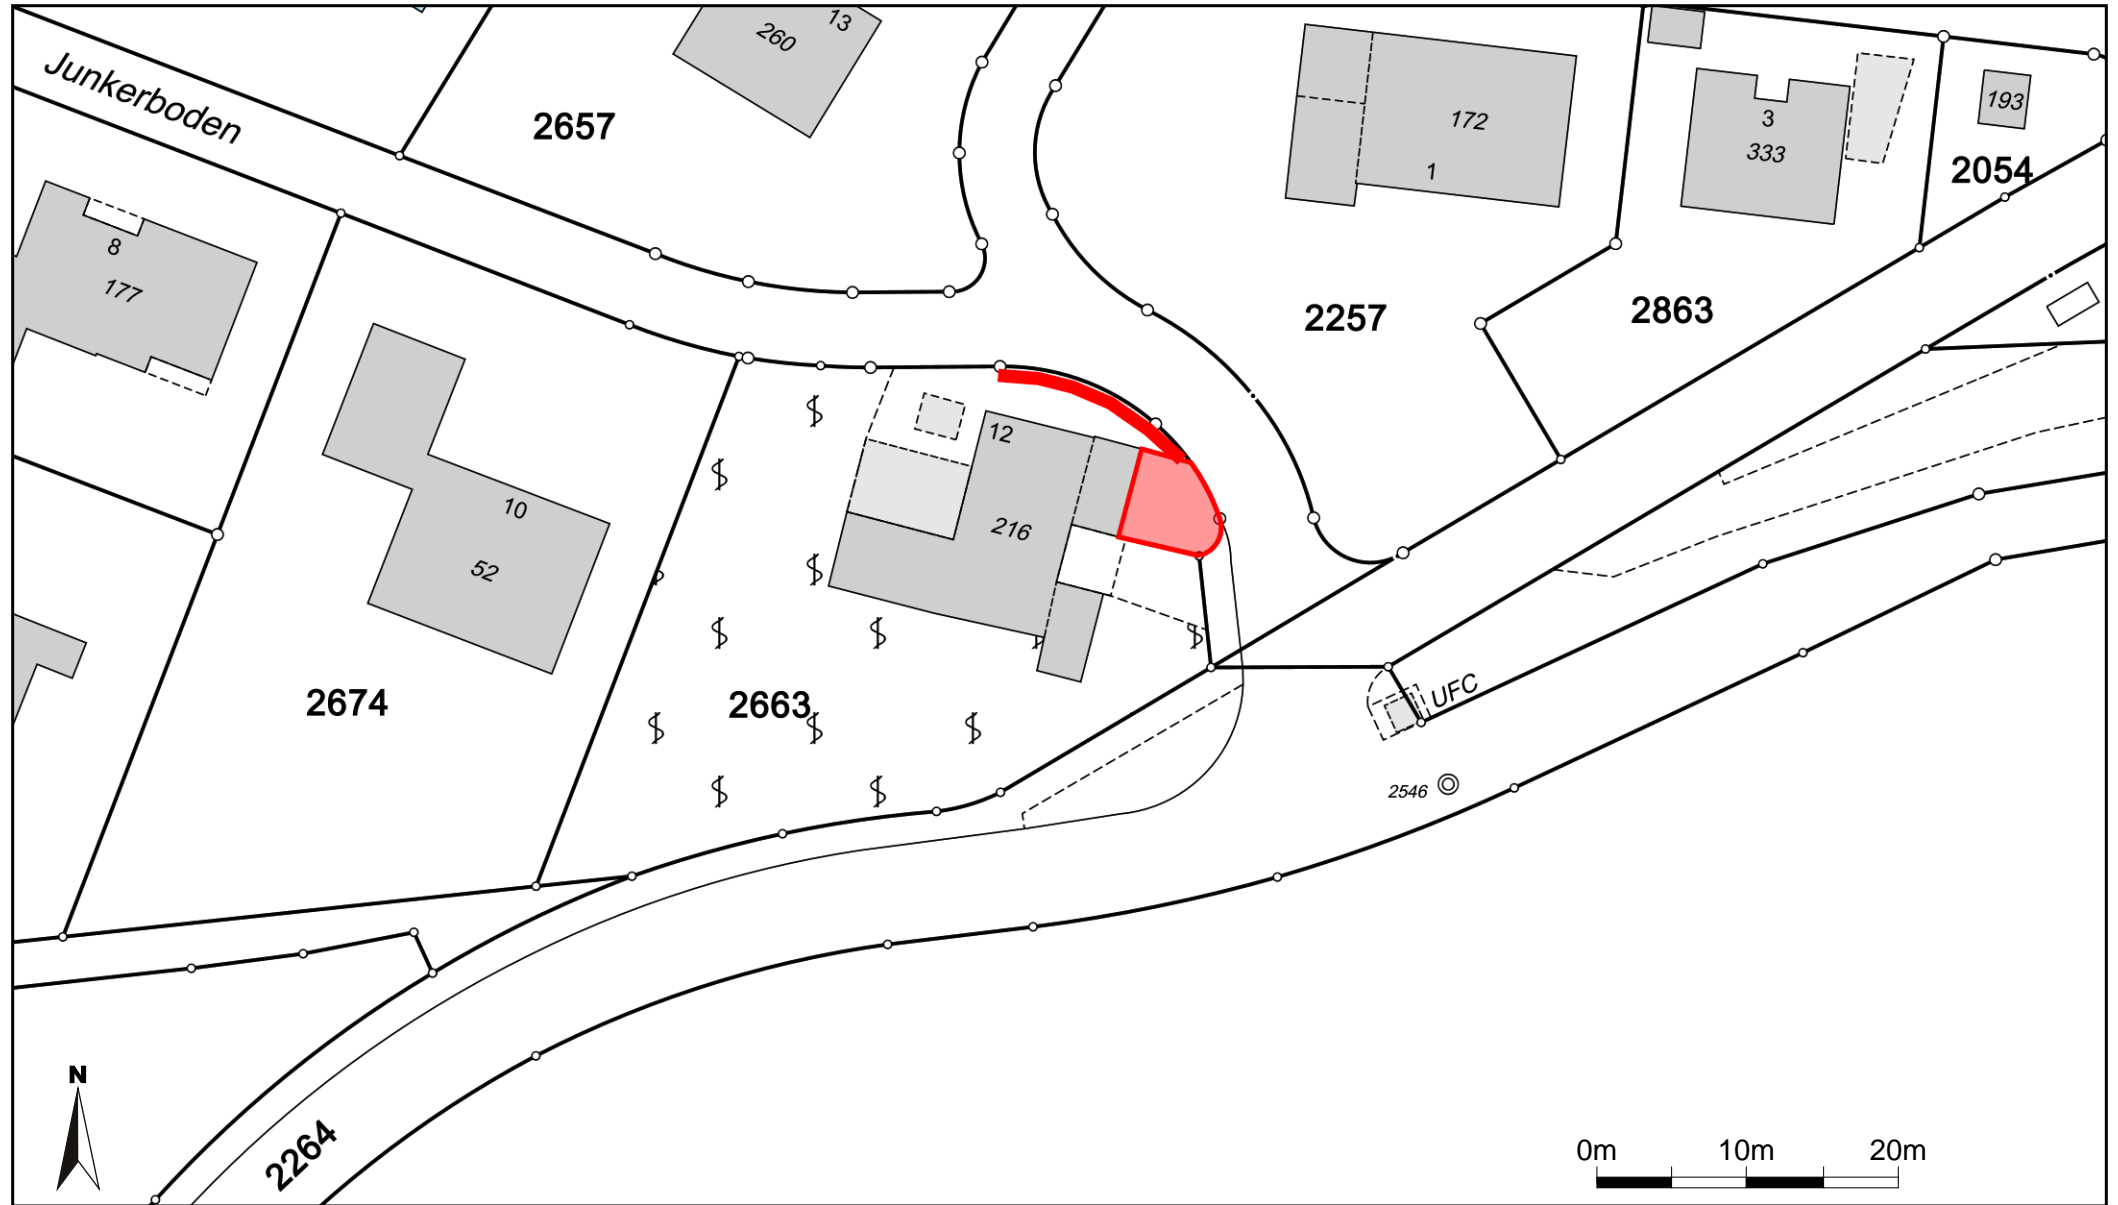

Situationsplan - Massstab 1:500

Parzelle 2663, Junkerboden 12, Schlattingen

Massstab 1:500
Zentrumskoordinaten: 2'700'333, 1'280'345

Für die Richtigkeit und Aktualität der Daten wird keine Garantie übernommen.
Es gelten die Nutzungsbedingungen des Geoportals.

11.06.2026

Quelle: Amtliche Vermessung; Quelle Grundlagedaten: Amtliche Vermessung