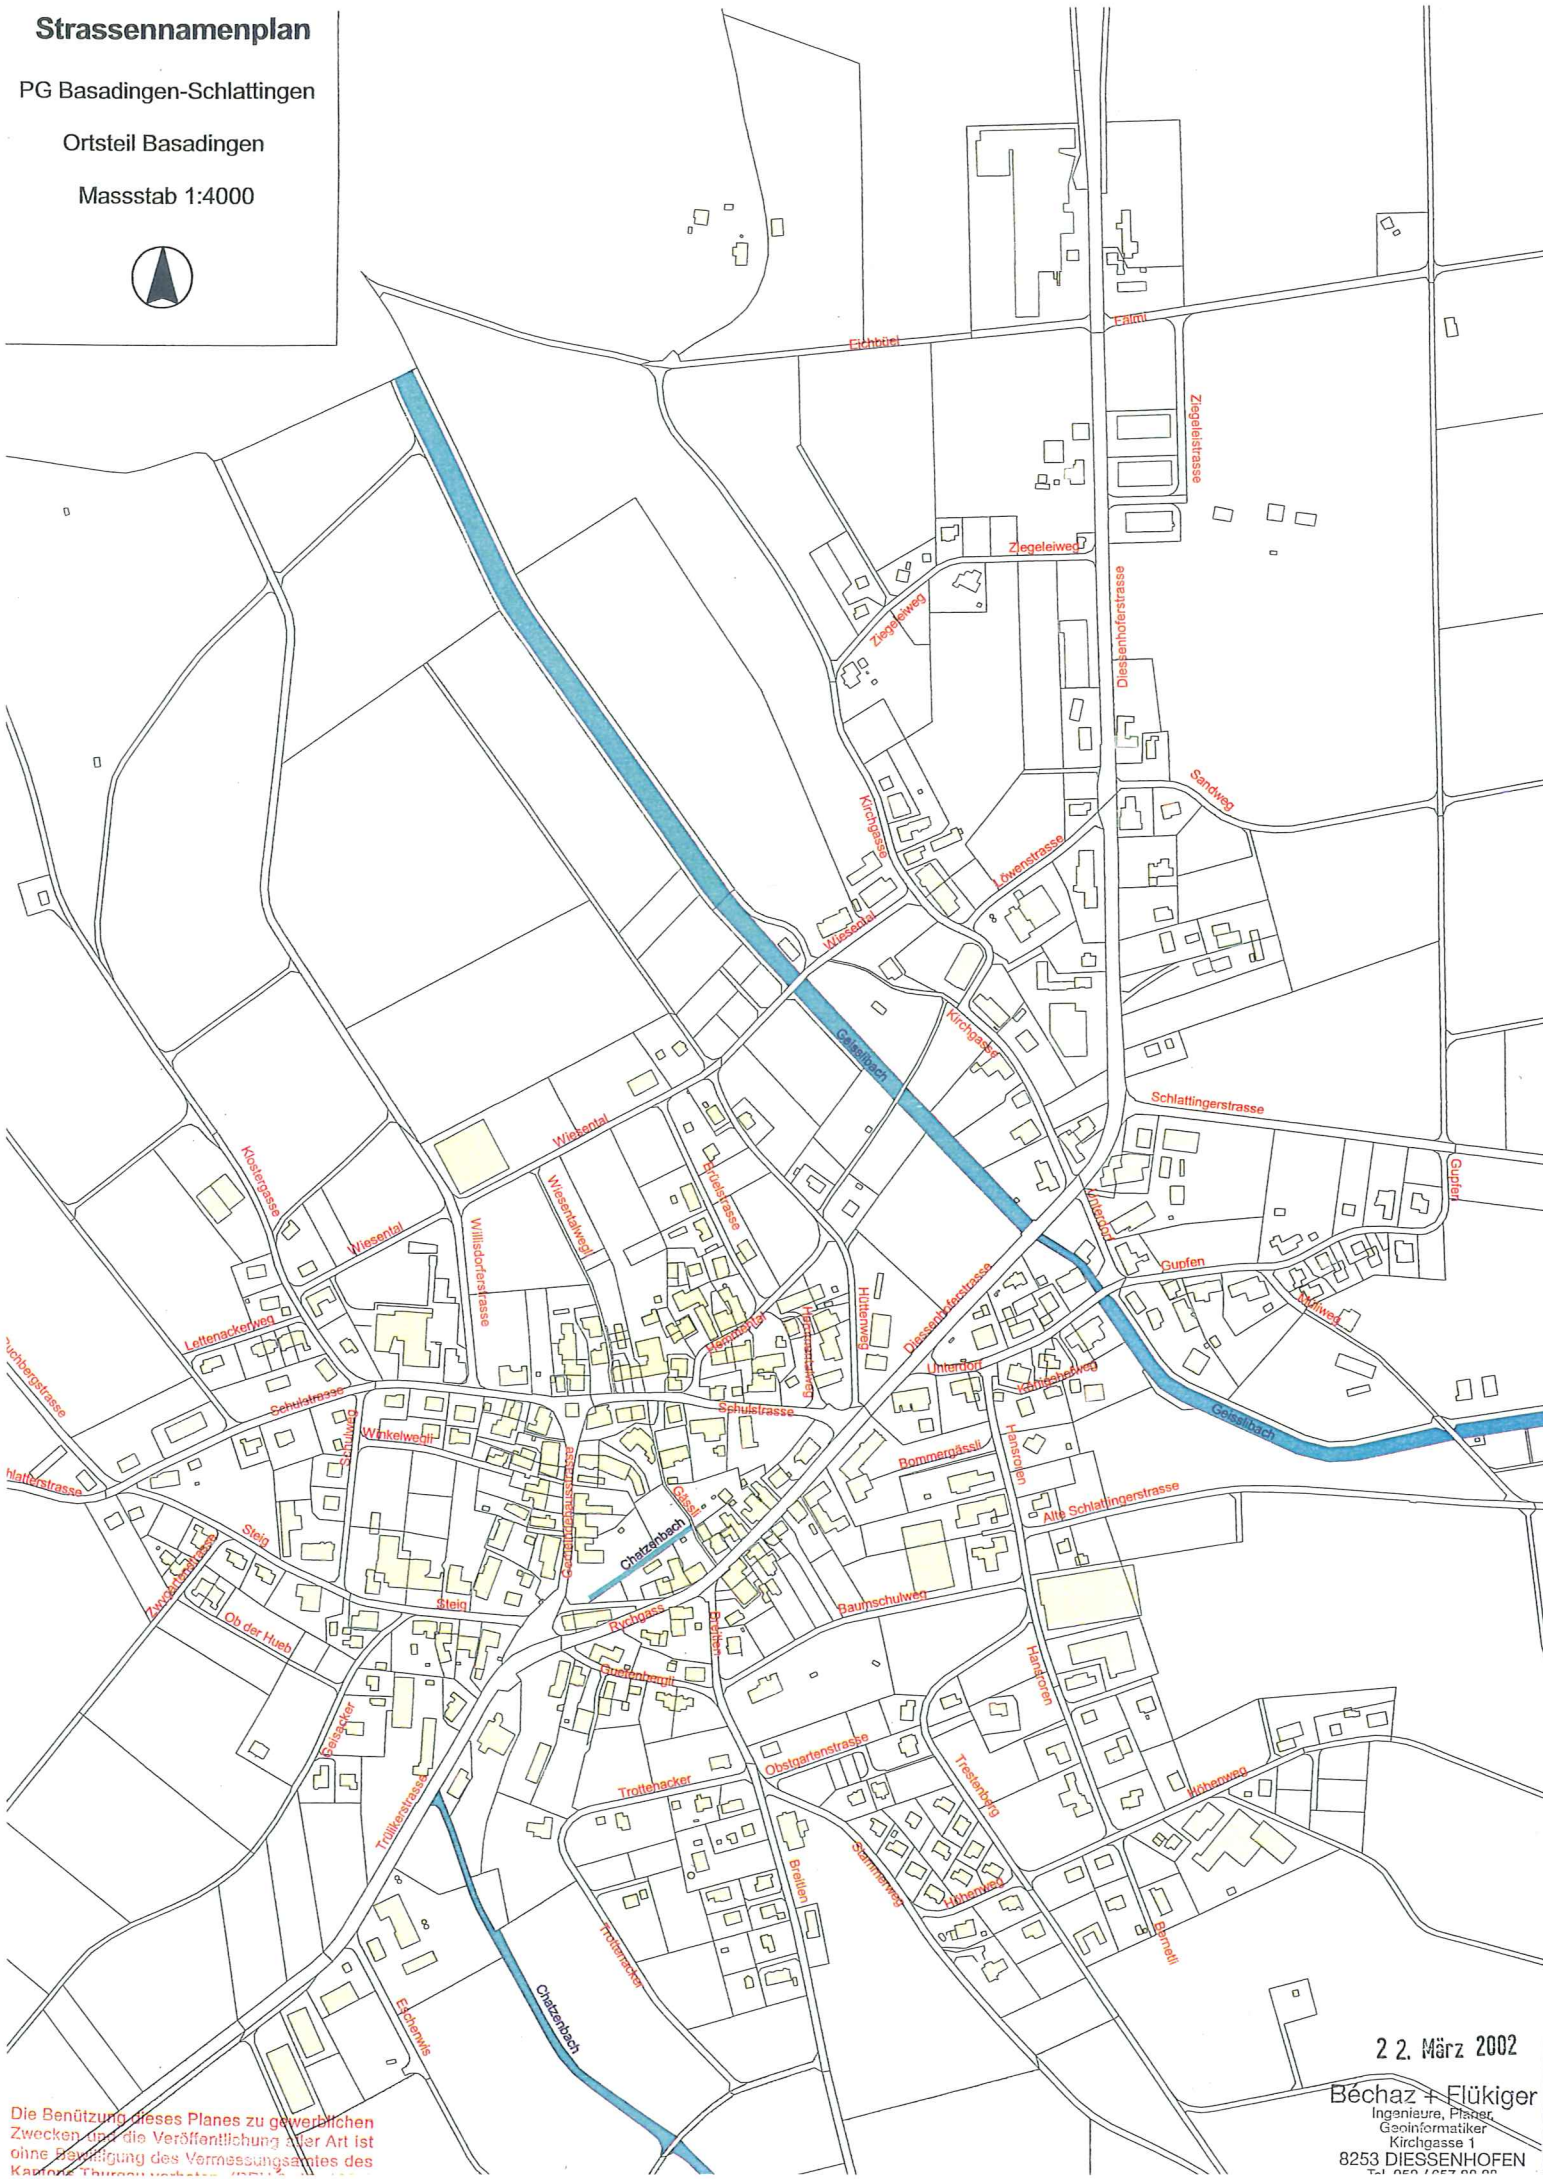

Strassennamenplan

PG Basadingen-Schlattigen

Ortsteil Basadingen

Massstab 1:4000

22. März 2002

Béchez + Flükiger
Ingenieure, Planer,
Geoinformatiker
Kirchgasse 1
8253 DIESSENHOFEN
Tel. 052 1057 00 00

Die Benützung dieses Planes zu gewerblichen Zwecken und die Veröffentlichung aller Art ist ohne Bewilligung des Vermessungsamtes des Kantons Thurgau verboten.