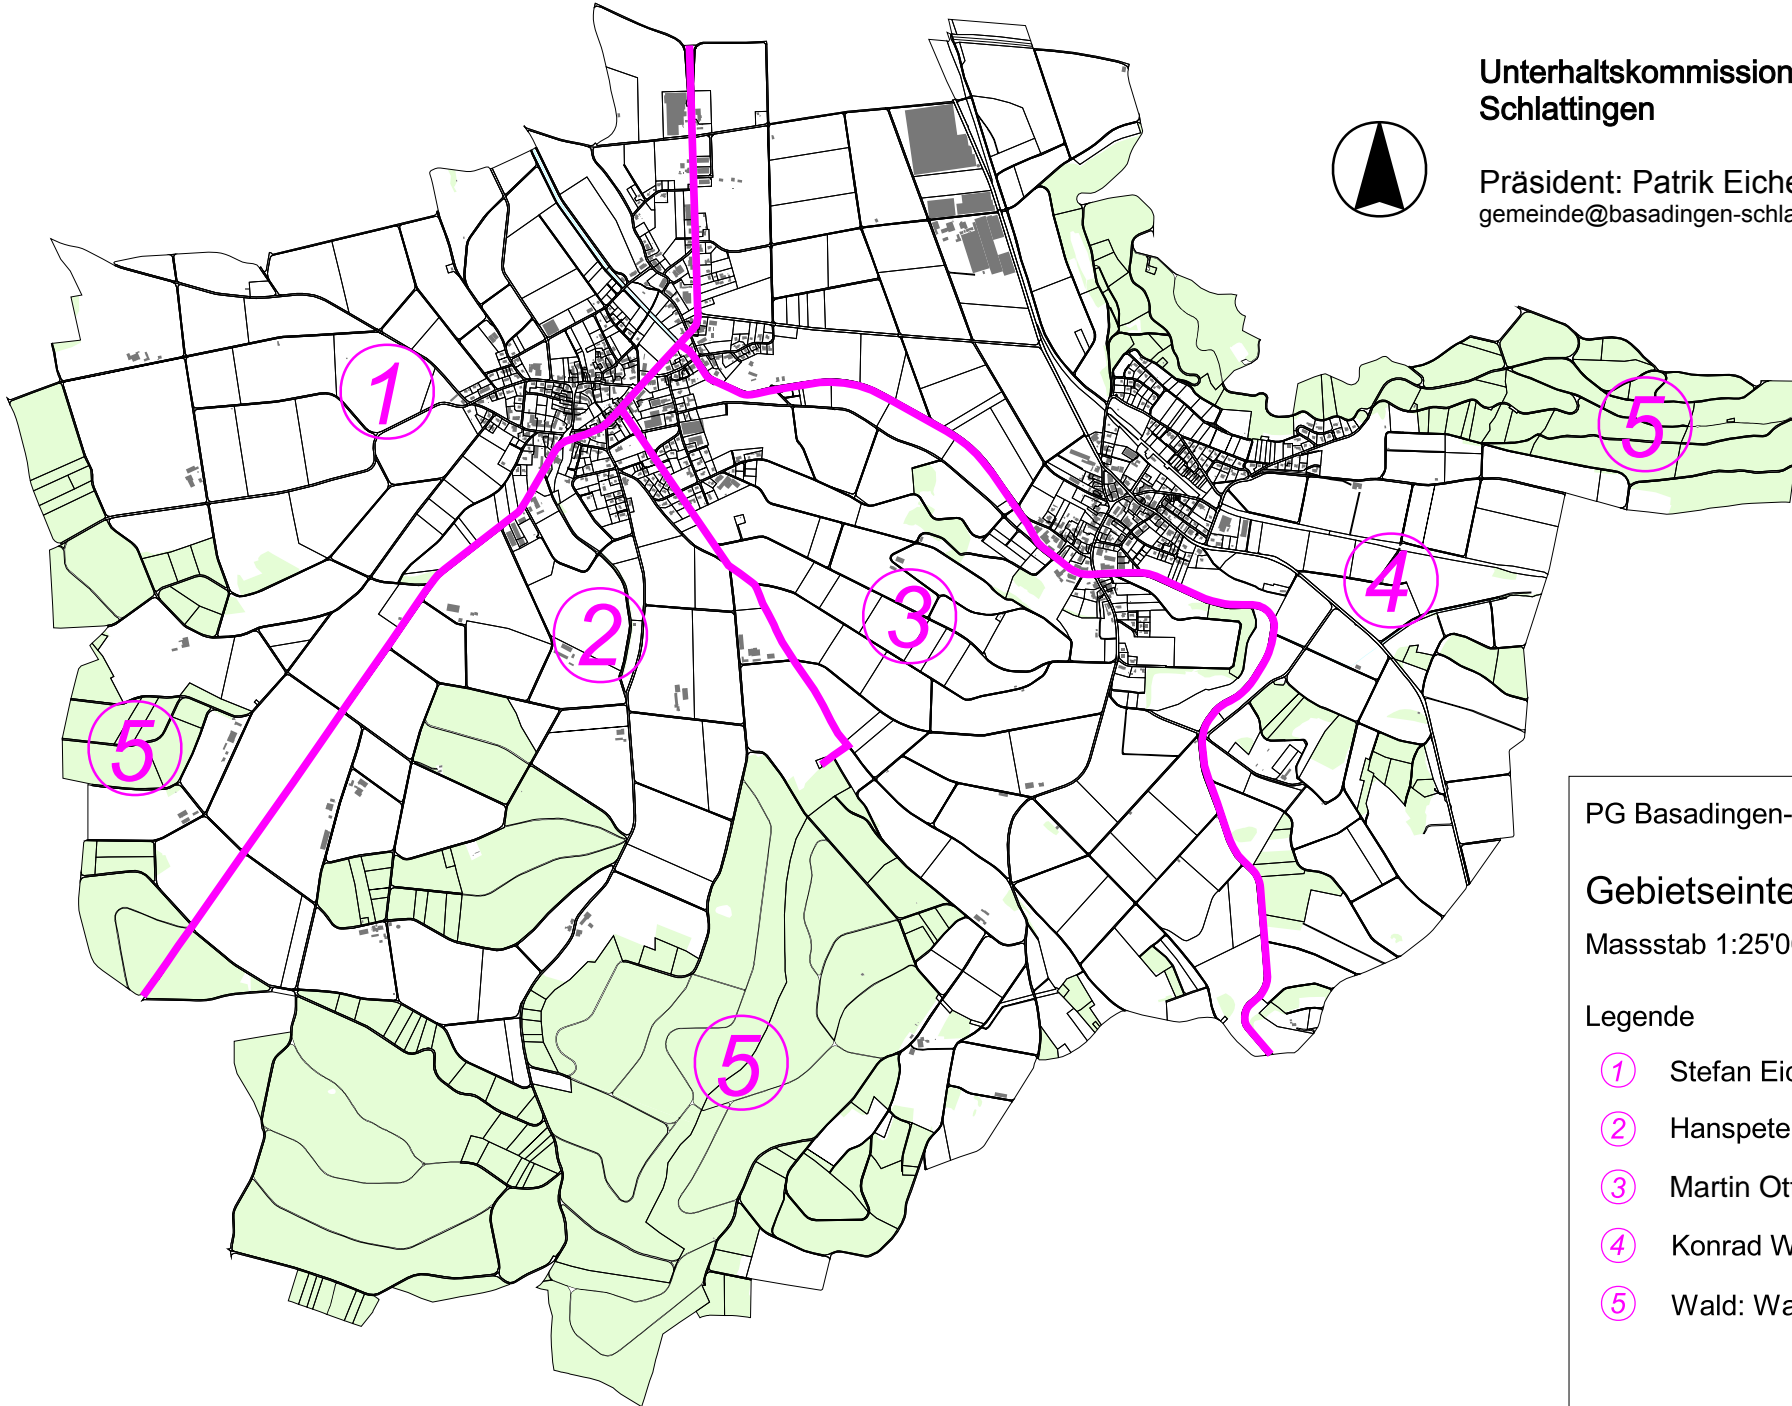

Unterhaltskommission Basadingen-Schlattingen

Präsident: Patrik Eicher
gemeinde@basadingen-schlattingen.ch

PG Basadingen-Schlattingen

Gebietseinteilung

Masstab 1:25'000

Legende

- ① Stefan Eicher
- ② Hanspeter Schwarz
- ③ Martin Ott
- ④ Konrad Windler
- ⑤ Wald: Walter Ackermann